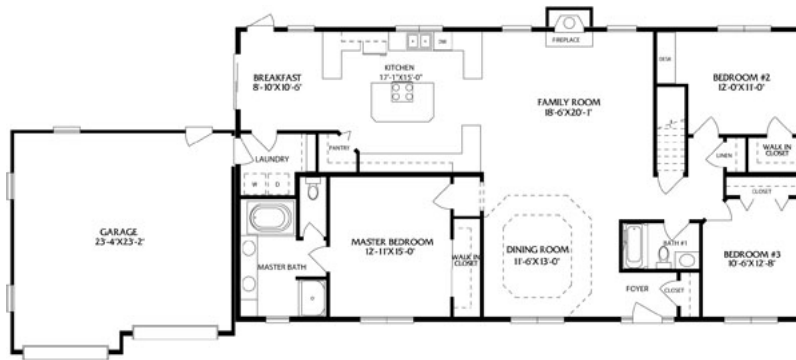

**Randolph**

**Bedrooms: 3**

**Bathrooms: 2**

**Square Feet: 1922 sq ft**

**Short Description:**

Randolph  
 1,922 sq. ft.